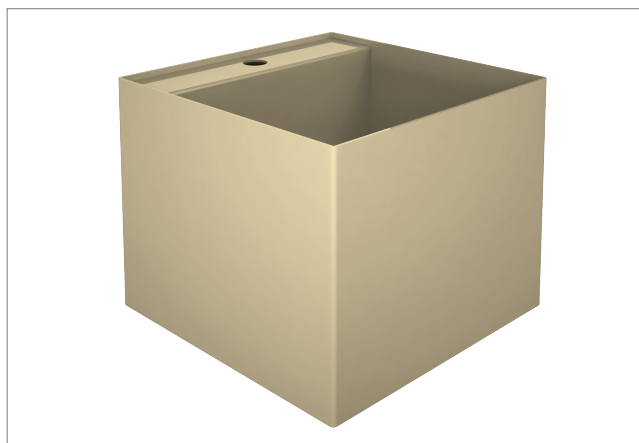

### M3.LAV3.CF

LAVATÓRIO COM FURO PARA TORNEIRA

WASHBASIN WITH TAP HOLE