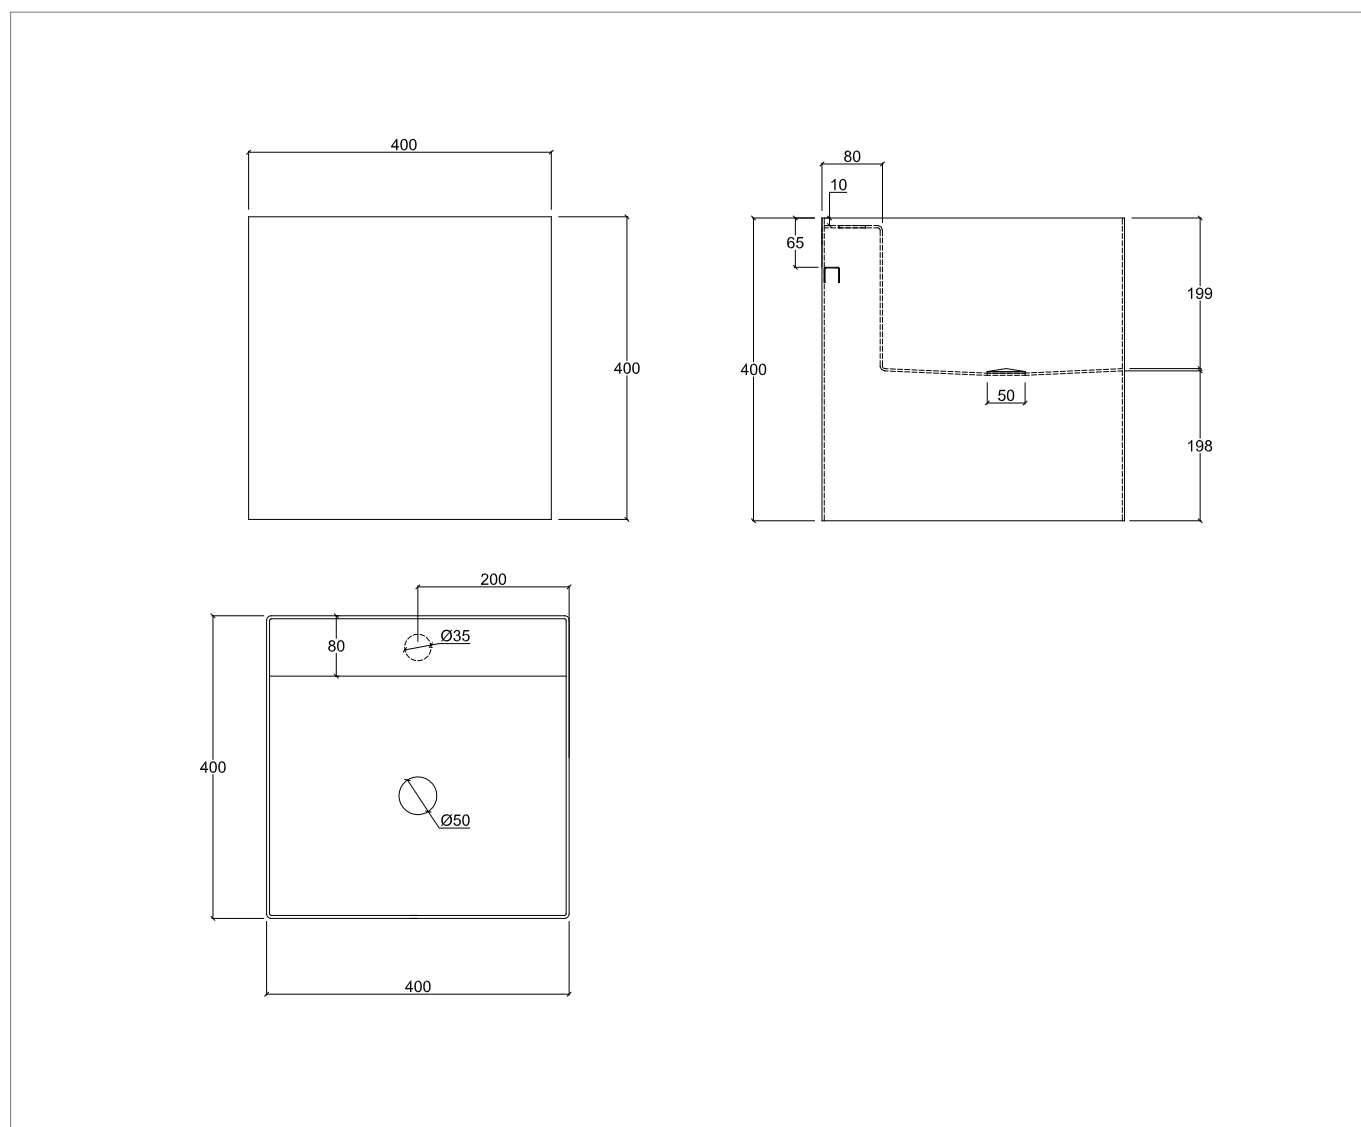

DESENHO TÉCNICO (MEDIDAS EM MM) TECHNICAL DRAWING (MEASUREMENTS IN MM)