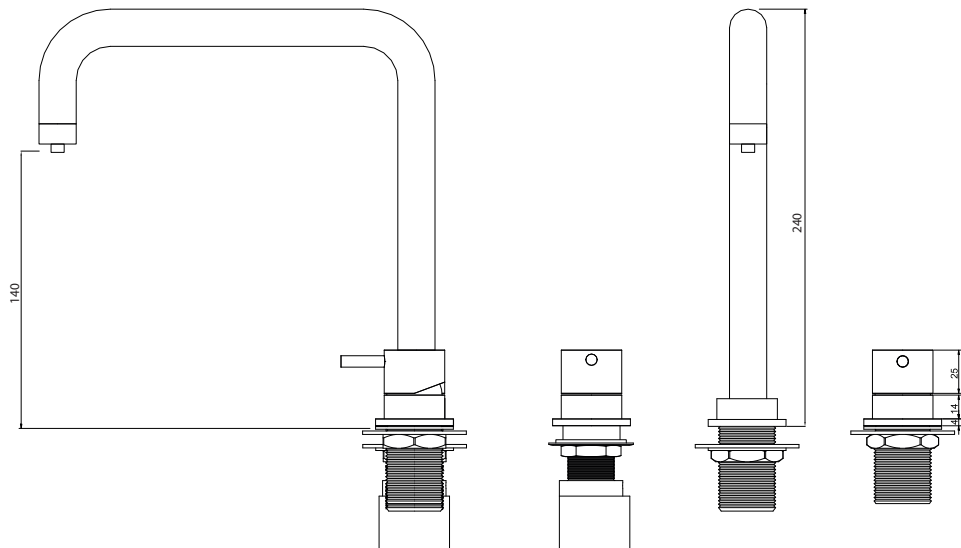

## T1.52H

---

Three-hole kitchen mixer with swivel H spout for water purifier  
Misturadora de cozinha três furos com bica rotativa H para purificador de água

# Technical Drawing

## Desenho Técnico