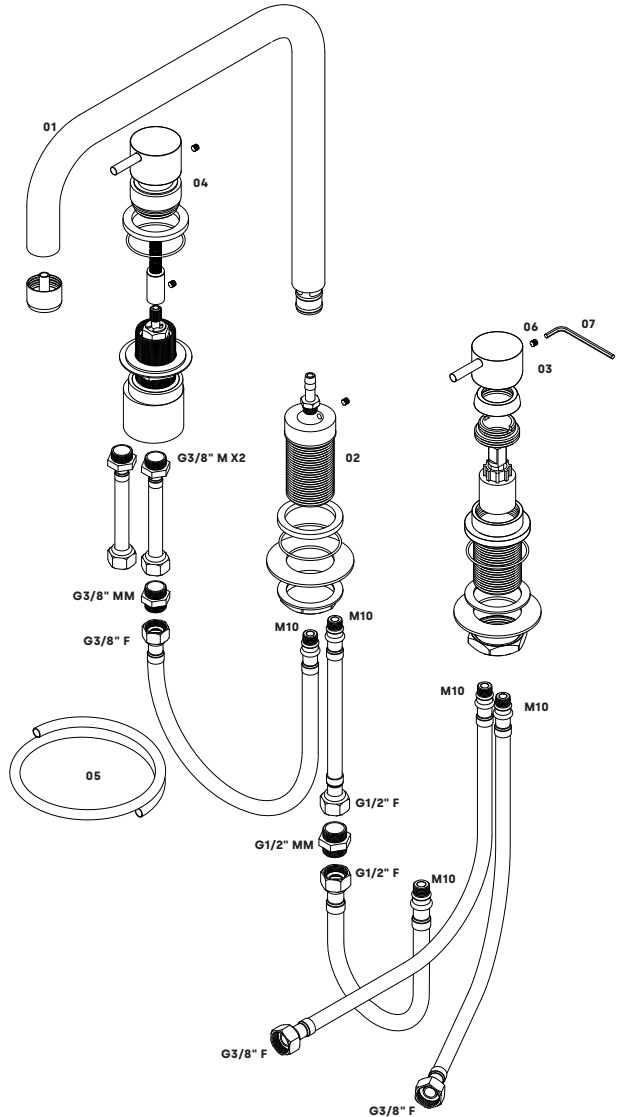

# Component Drawing

## Desenho de Componentes

**COMPONENT LIST** LISTA DE COMPONENTES

01	H Spout Bica H
02	Spout Body Corpo Bica
03	Mixer Misturadora
04	Diverter Desviador
05	Purifier Hose* Mangueira Purificador**
06	Allen Screw
07	Allen Key
***	Purifier Not Included Purificador Não Incluído